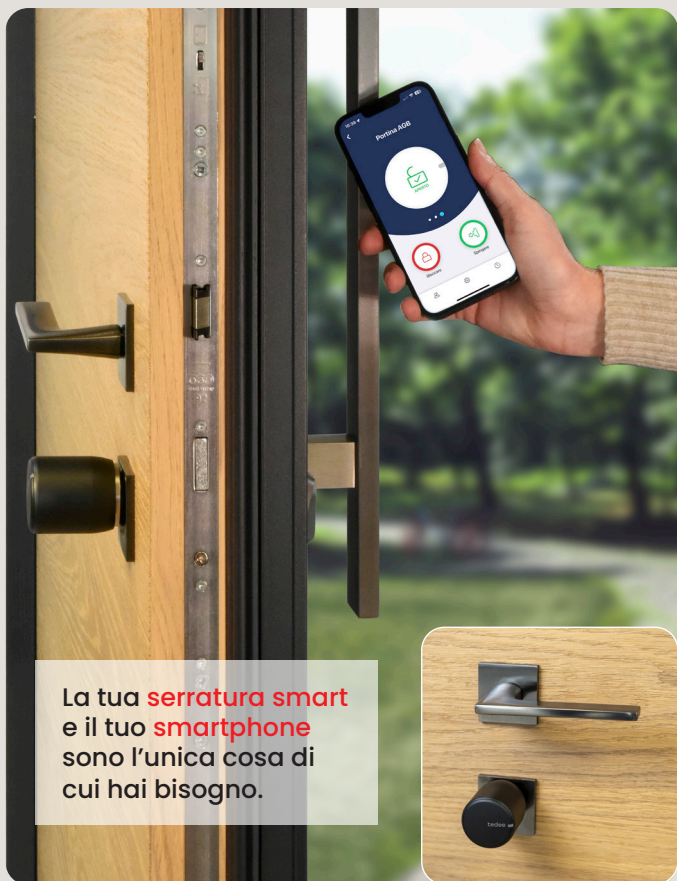

Sblocca la tua porta senza chiavi!

Aggiorna la tua porta e rendila smart:
ideale per tutte le soluzioni abitative

casa privata o
appartamento

casa vacanze
o affitta camere

azienda o ufficio
commerciale

tedee

La gamma smart:
semplice, elegante, sicura

Design elegante
che si abbina a
tutti i tipi di porte!

Tedee Pro: Serratura smart disponibile nelle finiture bianco e nero.

Smart bridge Wi-Fi: Crea una rete Wi-Fi e Bluetooth per la connessione tra i dispositivi smart Tedee.

Tastierino: Sblocca con il tuo PIN, senza bisogno di chiavi e smartphone.

Tedee Pro: vantaggi della serratura smart

- Sblocca la serratura con chiavi elettroniche, codici PIN o link d'accesso.
- Controlla da remoto il registro accessi.
- Si installa senza dover modificare la porta.
- Garantisce la sicurezza di entrare in casa anche quando si dimenticano le chiavi.
- Consente il blocco e lo sblocco automatico della serratura.
- Batteria ricaricabile di lunga durata.

Serratura smart con cilindro AGB Genio:
la scelta ideale per la tua sicurezza!

tedee PRO

Genio

Cilindro ad alta sicurezza

Resiste a picking
e bumping

Resiste a torsione
e trazione

Resiste
alla foratura

Elevato numero
di cifrature