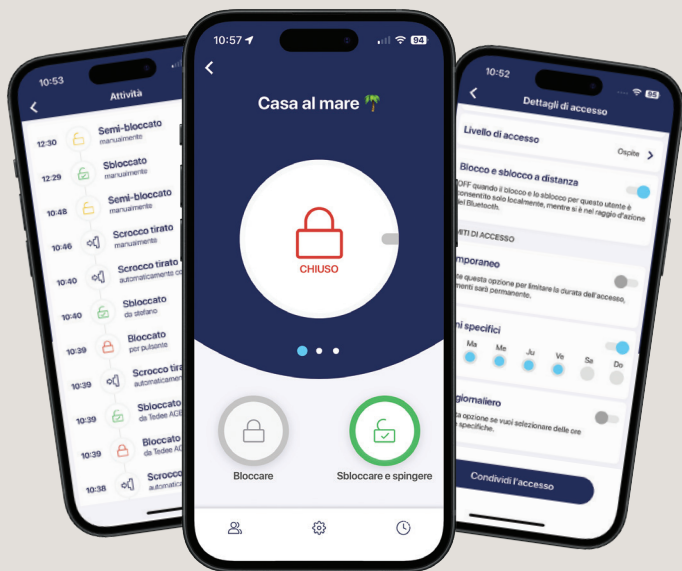

Sblocca la tua porta senza chiavi!

Aggiorna la tua porta e rendila smart:
ideale per tutte le soluzioni abitative

casa privata o
appartamento

casa vacanze
o affitta camere

azienda o ufficio
commerciale

tedee

La gamma smart:
semplice, elegante, sicura

Design elegante
che si abbina a
tutti i tipi di porte!

Tedee Pro: Serratura smart disponibile nelle finiture bianco e nero.

Smart bridge Wi-Fi: Crea una rete Wi-Fi e Bluetooth per la connessione tra i dispositivi smart Tedee.

Tastierino: Sblocca con il tuo PIN, senza bisogno di chiavi e smartphone.

Tedee Pro: vantaggi della serratura smart

- Sblocca la serratura con chiavi elettroniche, codici PIN o link d'accesso.
- Controlla da remoto il registro accessi.
- Si installa senza dover modificare la porta.
- Garantisce la sicurezza di entrare in casa anche quando si dimenticano le chiavi.
- Consente il blocco e lo sblocco automatico della serratura.
- Batteria ricaricabile di lunga durata.

Serratura smart con cilindro AGB Genio:
la scelta ideale per la tua sicurezza!

tedee PRO

Genio

Cilindro ad alta sicurezza

Resiste a picking
e bumping

Resiste a torsione
e trazione

Resiste
alla foratura

Elevato numero
di cifrature